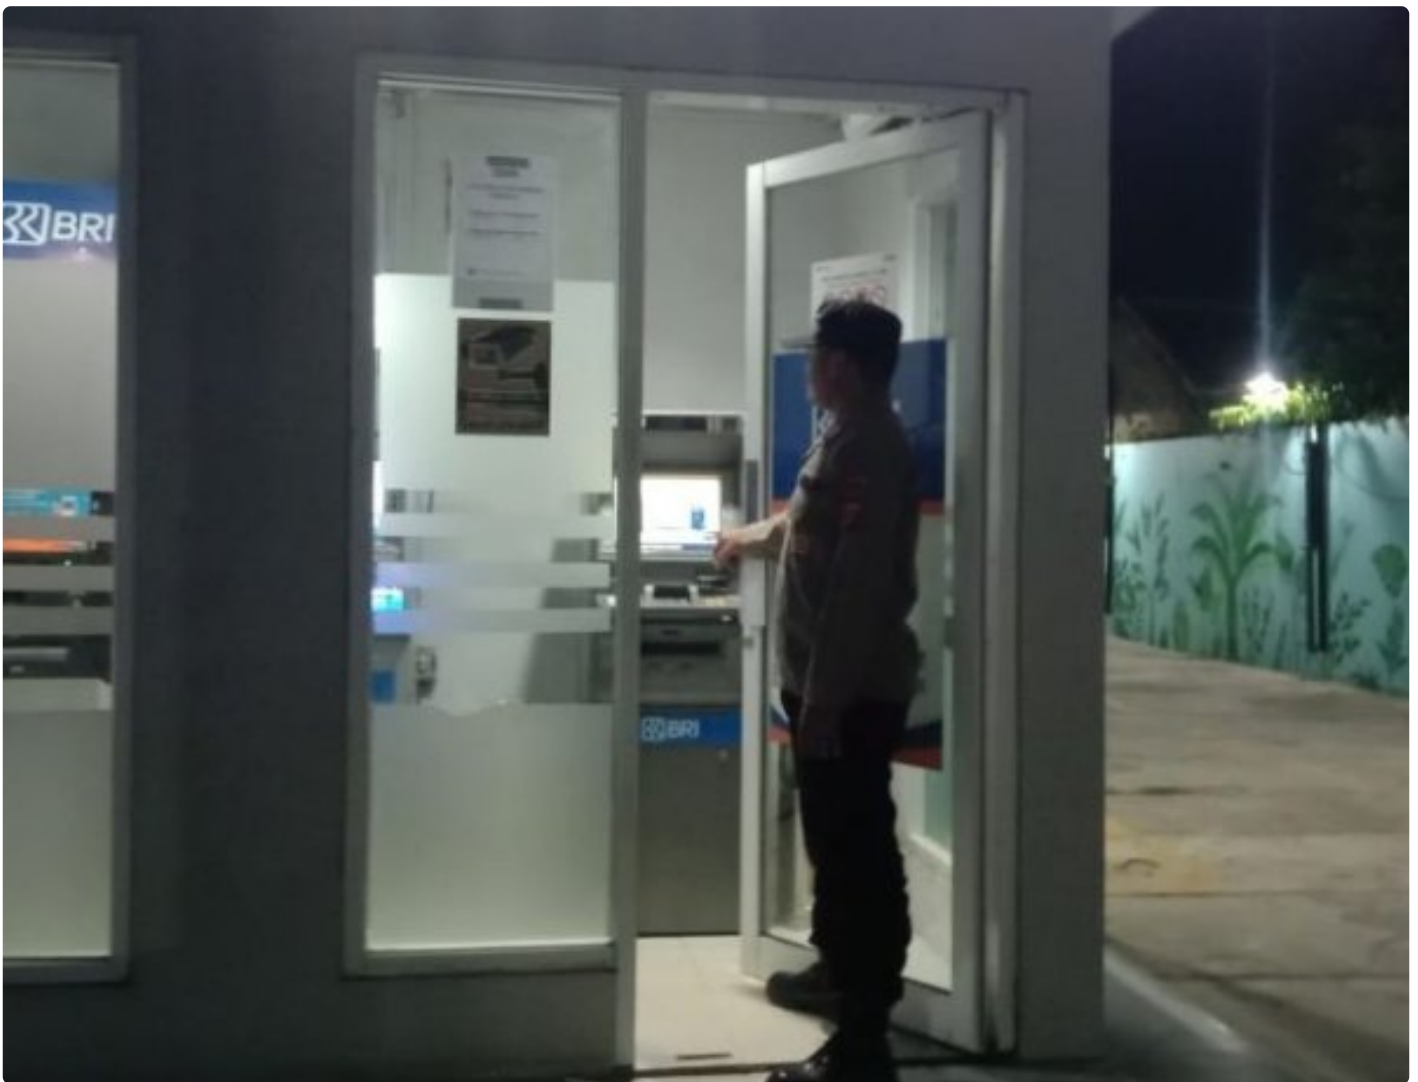

# Patroli Presisi dilaksanakan Guna Persempit Ruang Kamtibmas Di lingkungan Masyarakat wilayah hukum Polsek Tempuran.

KARAWANG - KARAWANG.WARTASOSIAL.COM

Sep 3, 2024 - 17:35

Karawang - Pemeriksaan itu yang dilakukan oleh personel kepolisian sektor Tempuran saat melaksanakan giat patroli. (02/09)

Pengecekan Mulai dari kondisi pintu, ATM, sampai dengan sela-sela input kartu pun tidak luput dari pemeriksaan. dengan seksama, ATM yang ada di wilayah Kecamatan Tempuran di periksa.

"Benar, anggota kami melaksanakan patroli siang hari dan salah satu giat mereka adalah monitoring ATM dan perbankan yang ada di wilayah hukum" AKBP Edwar Zulkarnain S.I.K S.H,M.H melalui Kapolsek Tempuran, AKP Gulipar, SH. (03/9).